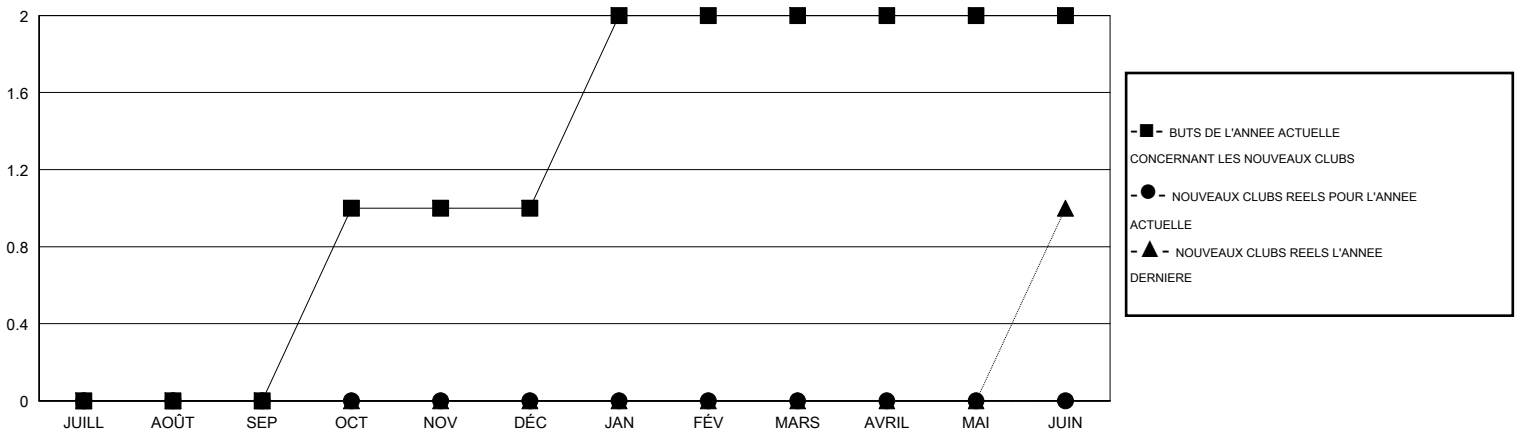

MONTHLY MEMBERSHIP PROGRESS REPORT

District 409

Results as of: 3/31/2017

GMT: Norbert Bationo

LIEU REPUBLIC OF RWANDA

RC EME

Clubs				Membres			
RESULTATS POUR 2016-2017				RESULTATS POUR 2016-2017			
TRIMESTRE	BUT CONCERNANT LES NOUVEAUX CLUBS	NOUVEAUX CLUBS	CLUBS ANNULÉS	TRIMESTRE	OBJECTIF DE CROISSANCE NETTE DES NOUVEAUX MEMBRES (excluant les membres réintégrés ou transférés)	TOTAL DE LA CROISSANCE DES NOUVEAUX MEMBRES (excluant les membres réintégrés ou transférés)	TOTAL DES MEMBRES RADIES (y compris les transferts)
JUILL/AOÛT/SEP	0	0	0	JUILL/AOÛT/SEP	21	7	10
OCT/NOV/DÉC	1	0	1	OCT/NOV/DÉC	42	11	18
JAN/FÉV/MARS	1	0	0	JAN/FÉV/MARS	43	9	9
AVRIL/MAI/JUIN	0	0	0	AVRIL/MAI/JUIN	23	0	0

BUTS ET NOUVEAUX CLUBS REELS - CUMULATIF

BUTS ET MEMBRES REELS - CUMULATIF

CLUBS RADIES: 1	12 CLUBS OF 29 ONT AJOUTE 1 OU PLUSIEURS NOUVEAUX MEMBRES	DISTRIBUTION PAR SEXE
		HOMME 541 (82.85%)
		FEMME 112 (17.15%)
MEMBRES RADIES	CLIQUEZ ICI POUR LES INFORMATIONS CUMULATIVES SUR LES EFFECTIFS	NOMBRE TOTAL DE MEMBRES 56
DECEDE 3		D'UNITÉS FAMILIALES
CLUB ANNULE 10		MEMBRES DE FAMILLE QUI RÈGENT LA MOITIÉ DES COTISATIONS 28
AUTRE 24		
TOTAL 37		