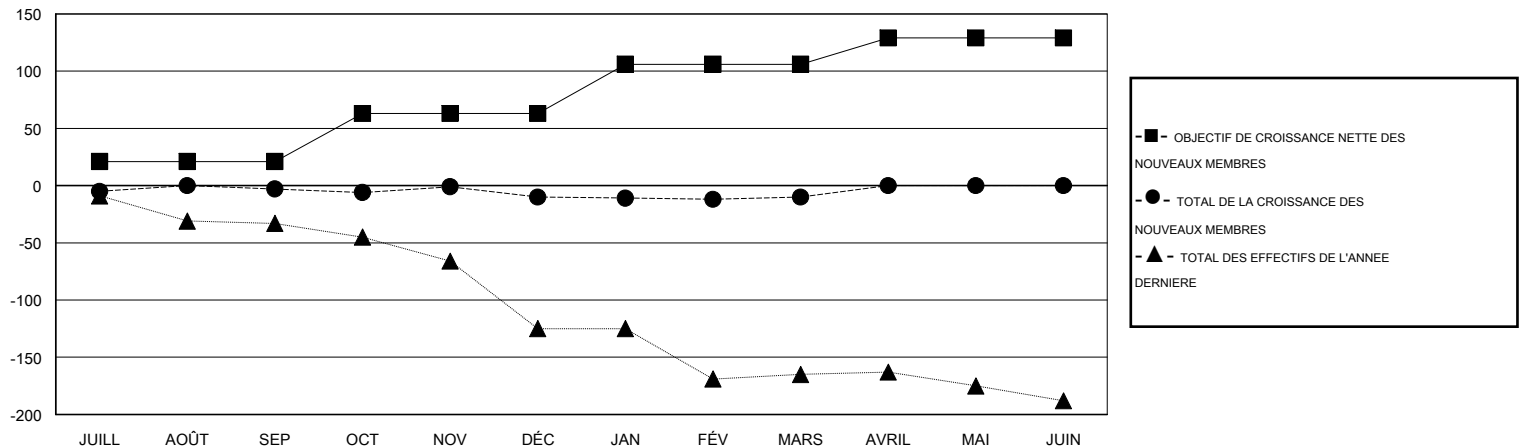

MONTHLY MEMBERSHIP PROGRESS REPORT

District 409

Results as of: 3/31/2017

GMT: Norbert Bationo

LIEU REPUBLIC OF RWANDA

RC EME

Clubs				Membres			
RESULTATS POUR 2016-2017				RESULTATS POUR 2016-2017			
TRIMESTRE	BUT CONCERNANT LES NOUVEAUX CLUBS	NOUVEAUX CLUBS	CLUBS ANNULÉS	TRIMESTRE	OBJECTIF DE CROISSANCE NETTE DES NOUVEAUX MEMBRES (excluant les membres réintégrés ou transférés)	TOTAL DE LA CROISSANCE DES NOUVEAUX MEMBRES (excluant les membres réintégrés ou transférés)	TOTAL DES MEMBRES RADIES (y compris les transferts)
JUILL/AOÛT/SEP	0	0	0	JUILL/AOÛT/SEP	21	7	10
OCT/NOV/DÉC	1	0	1	OCT/NOV/DÉC	42	11	18
JAN/FÉV/MARS	1	0	0	JAN/FÉV/MARS	43	9	9
AVRIL/MAI/JUIN	0	0	0	AVRIL/MAI/JUIN	23	0	0

BUTS ET NOUVEAUX CLUBS REELS - CUMULATIF

BUTS ET MEMBRES REELS - CUMULATIF

CLUBS RADIES: 1	12 CLUBS OF 29 ONT AJOUTE 1 OU PLUSIEURS NOUVEAUX MEMBRES	DISTRIBUTION PAR SEXE
		HOMME 541 (82.85%)
		FEMME 112 (17.15%)
MEMBRES RADIES	CLIQUEZ ICI POUR LES INFORMATIONS CUMULATIVES SUR LES EFFECTIFS	NOMBRE TOTAL DE MEMBRES 56
DECEDE 3		D'UNITÉS FAMILIALES
CLUB ANNULE 10		MEMBRES DE FAMILLE QUI RÈGENT LA MOITIÉ DES COTISATIONS 28
AUTRE 24		
TOTAL 37		